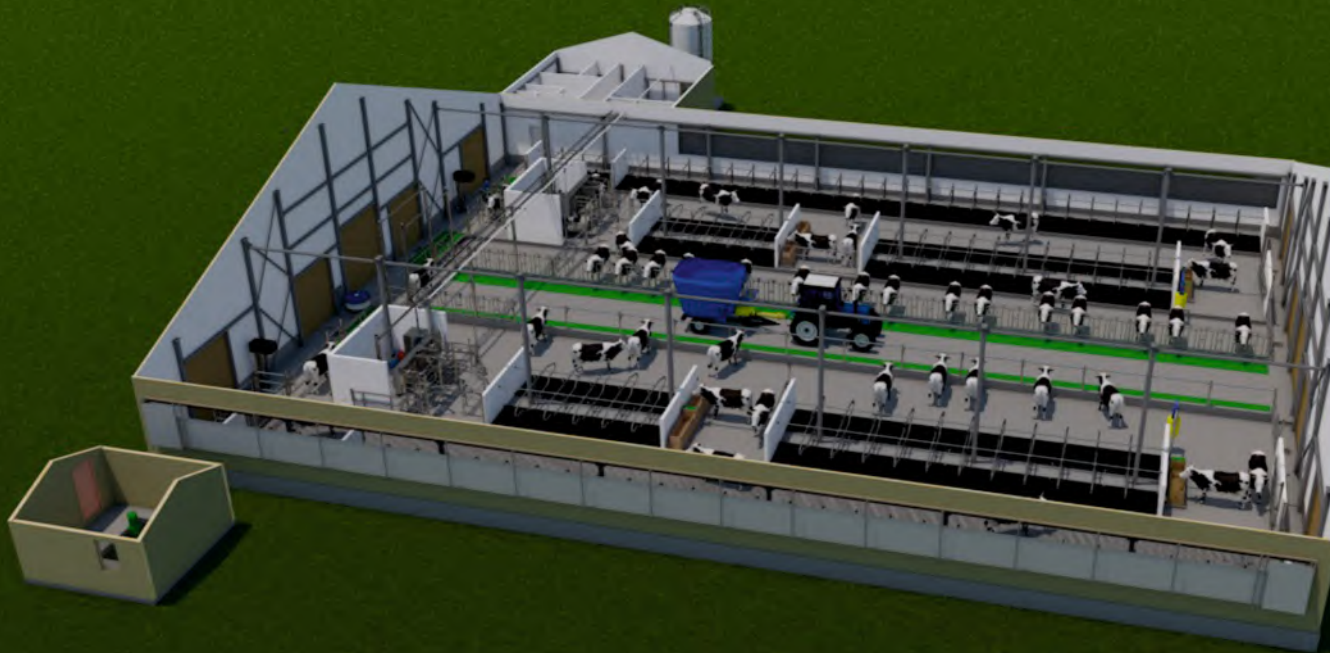

КОМПЛЕКСНЫЕ ТЕХНОЛОГИЧЕСКИЕ РЕШЕНИЯ В МОЛОЧНОМ ЖИВОТНОВОДСТВЕ

на базе технологического оборудования российского производства

 **ПРОМТЕХНИКА**
ИНВЕСТИЦИОННО-ПРОМЫШЛЕННАЯ ГРУППА

ПРОИЗВОДСТВО ДОИЛЬНЫХ РОБОТОВ

ПРОИЗВОДСТВО МОЛОКООХЛАДИТЕЛЕЙ

ПРОДУКЦИЯ: МОЛОКООХЛАДИТЕЛИ

Объем от 1 до 50 тонн

Исполнение горизонтальное,
вертикальное

Хладагент фреон, ледяная вода

ПРОДУКЦИЯ: СИСТЕМЫ ОХЛАЖДЕНИЯ

Силосы

Генераторы ледяной воды